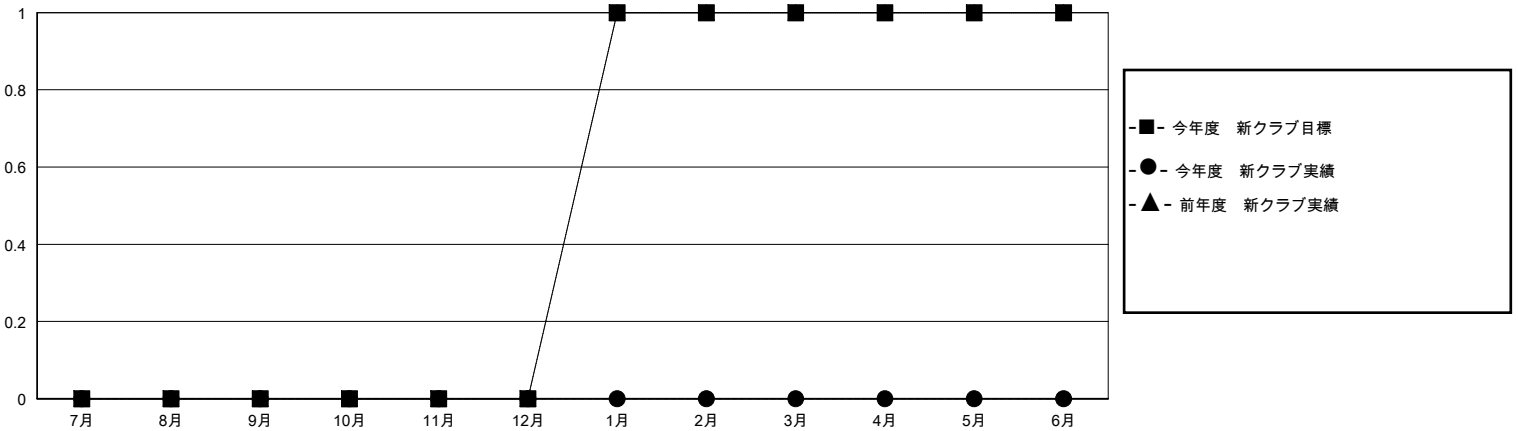

# MONTHLY MEMBERSHIP PROGRESS REPORT

District 333 D

Results as of: 1/31/2024

GMT:

地域 JAPAN

GMT会則地域

クラブ				名			
結果: 2023-2024				結果: 2023-2024			
四半期	新クラブ目標	新クラブ	解散クラブ	四半期	会員純増目標	会員増強実績	退会者(転籍を含む)実際
7月/8月/9月	0	0	0	7月/8月/9月	30	54	31
10月/11月/12月	0	0	1	10月/11月/12月	30	25	20
1月/2月/3月	1	0	0	1月/2月/3月	30	12	11
4月/5月/6月	0	0	0	4月/5月/6月	20	0	0

新クラブ目標及び実績累計

会員目標及び実績累計

解散クラブ: 1	30 CLUBS OF 48 一名以上の新会員を登録	<b>男女別</b>
退会者		男性 1,346 (75.15%)
物故会員 7		女性 445 (24.85%)
クラブ解散 0	<a href="#">会員累計データを見るには、ここをクリック</a>	世帯主/家族会員合計 701
その他 55		国際会費半額の家族会員 379
合計 62		