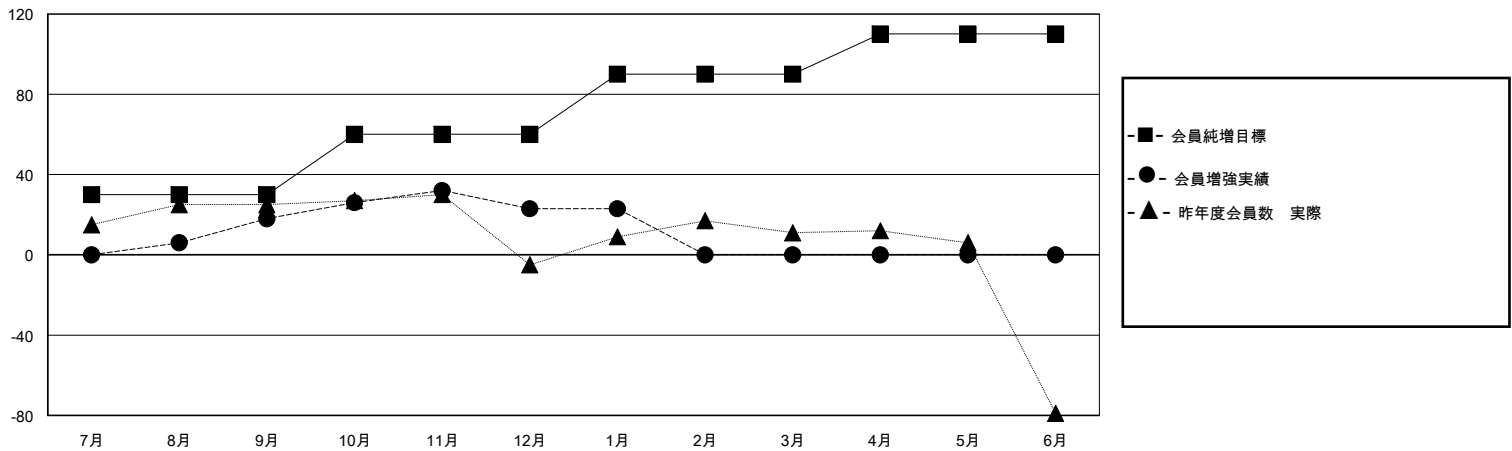

# MONTHLY MEMBERSHIP PROGRESS REPORT

District 333 D

Results as of: 1/31/2024

GMT:

地域 JAPAN

GMT会則地域

クラブ				名			
結果: 2023-2024				結果: 2023-2024			
四半期	新クラブ目標	新クラブ	解散クラブ	四半期	会員純増目標	会員増強実績	退会者(転籍を含む)実際
7月/8月/9月	0	0	0	7月/8月/9月	30	54	31
10月/11月/12月	0	0	1	10月/11月/12月	30	25	20
1月/2月/3月	1	0	0	1月/2月/3月	30	12	11
4月/5月/6月	0	0	0	4月/5月/6月	20	0	0

新クラブ目標及び実績累計

会員目標及び実績累計

解散クラブ: 1	30 CLUBS OF 48 一名以上の新会員を登録	<b>男女別</b>
退会者		男性 1,346 (75.15%)
物故会員 7		女性 445 (24.85%)
クラブ解散 0	<a href="#">会員累計データを見るには、ここをクリック</a>	世帯主/家族会員合計 701
その他 55		国際会費半額の家族会員 379
合計 62		